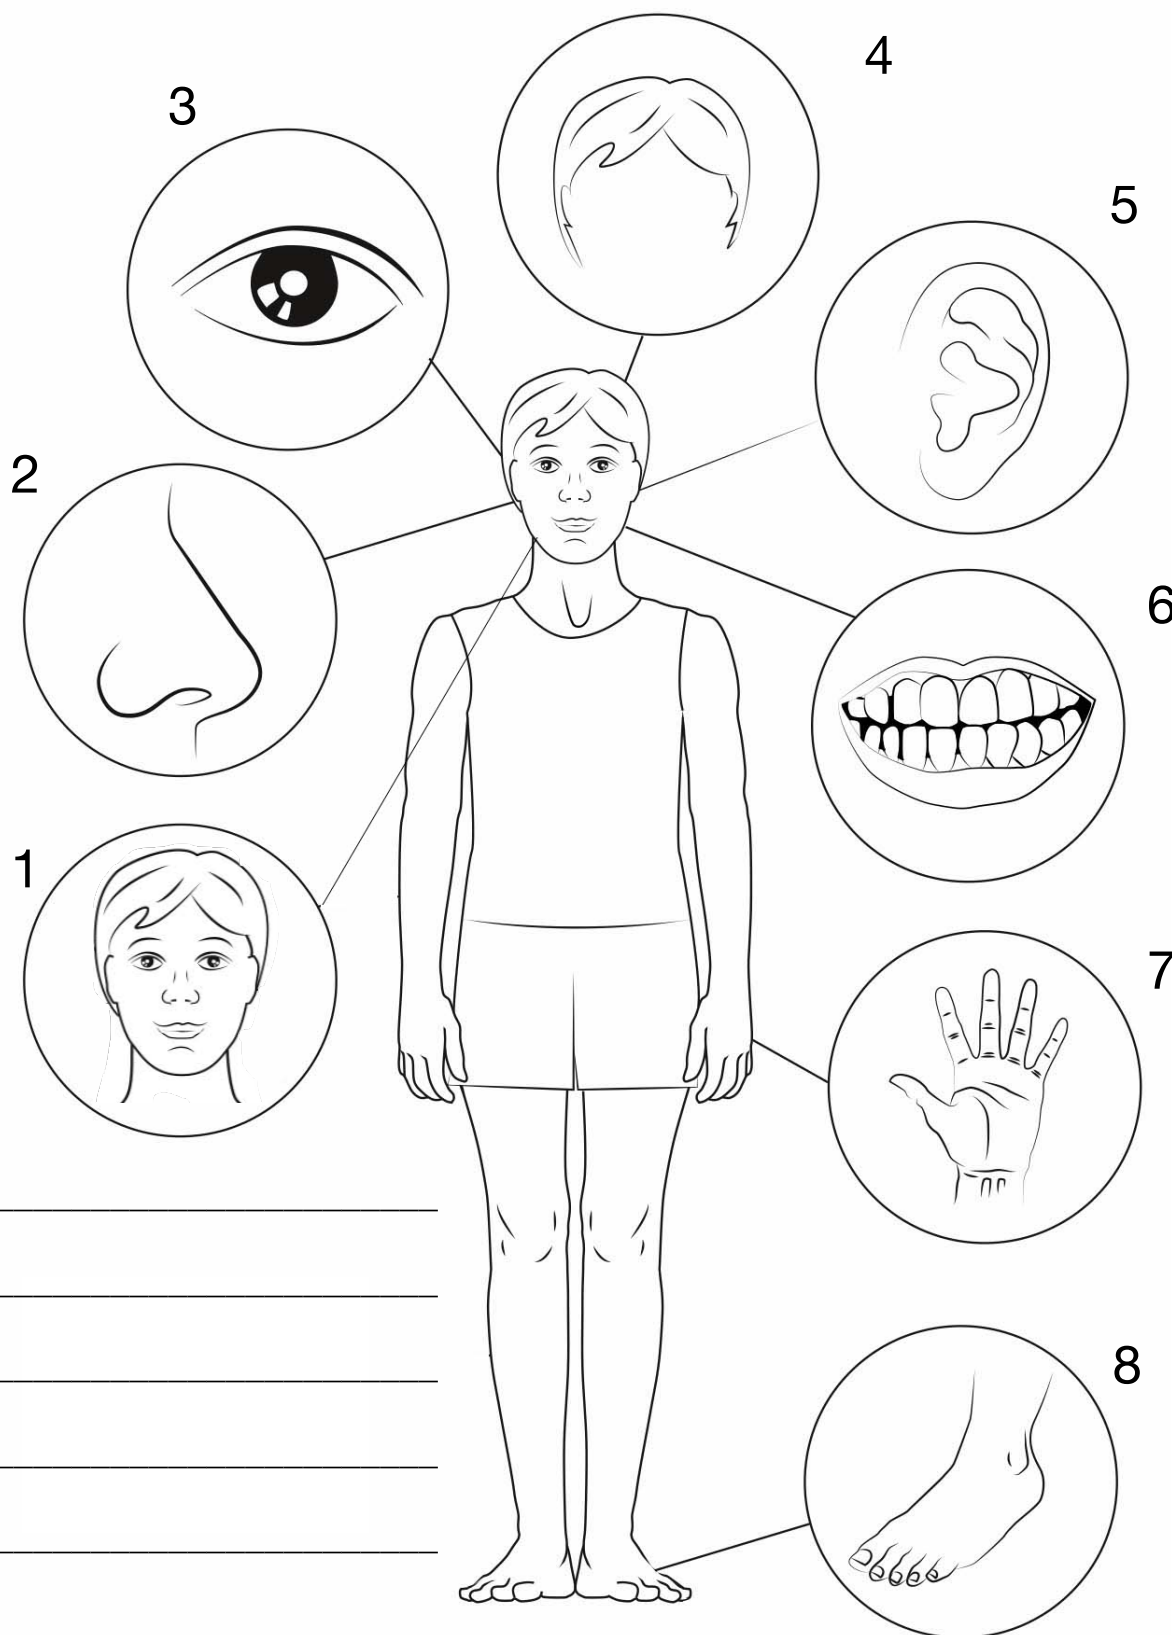

# Körperteile Blues

## Refrain :

Das geht von **Kopf** bis **Fuss** - von **Kopf** bis **Fuss**.

Eine **Hand** zum *Gruss* - noch eine **Hand** zum *Gruss*.

Wir machen winke, winke, winke, winke, winke, winke, winke

für den Körperteile Blues - für den Körperteile Blues.

Ganz oben ist der **Kopf**

Auf ihm sind die **Haare**.

Wir sehen mit dem **Auge**

und riechen mit der **Nase**.

Darunter ist der **Mund**.

Wir hören mit dem **Ohr**

und haben achtundzwanzig **Zähne**.

Wir singen jetzt im Chor!

# Die Körperteile

- 1 \_\_\_\_\_
- 2 \_\_\_\_\_
- 3 \_\_\_\_\_
- 4 \_\_\_\_\_
- 5 \_\_\_\_\_
- 6 \_\_\_\_\_
- 7 \_\_\_\_\_
- 8 \_\_\_\_\_